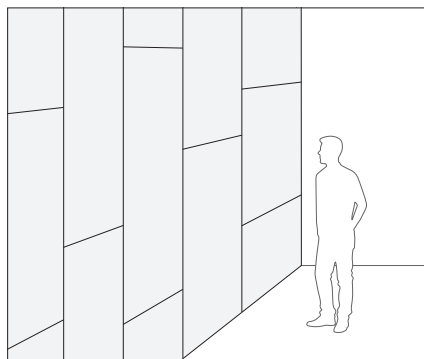

La profondeur du cadre est de à 50 mm.

Possibilité de personnaliser les dimensions des panneaux sur demande.

Dimensions minimales (L x H/H x L) : 150 x 500 mm ou 500 x 500 mm.

Dimensions maximales (L x H/H x L) : 13 000 x 3 000 mm.

## Panneau individuel

Un panneau avec une image unique.

Dimensions (L x H/H x L) :  
150x500 ou 500x500 – 4000x2000 mm

## Solution personnalisée façon puzzle

Un design mural personnalisé, assemblé façon puzzle avec plusieurs panneaux Rockfon Canva de différentes tailles.

Dimensions (L x H/H x L) :  
150x500 ou 500x500 – 4000x2000 mm

## Panneau en format XXL

Panneaux muraux pouvant atteindre 13 x 3 mètres maximum, vous permettant de décorer de grandes surfaces murales avec un seul panneau et une toile unique sur l'ensemble de la surface.