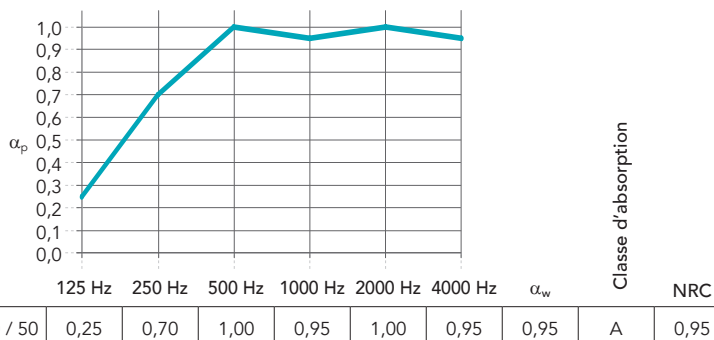

## Performances

### Absorption acoustique

$\alpha_w$ : 0,95 (Classe A)